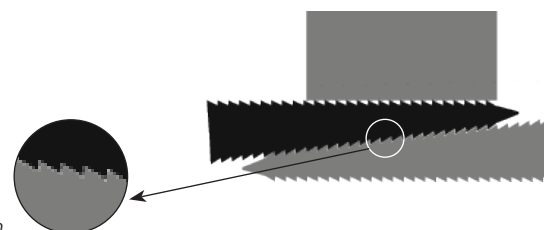

Quix Wig, dé oplossing voor vele toepassingen

De Quix Wig is snel en gemakkelijk te plaatsen. Het getande profiel zorgt ervoor dat de wiggen in elkaar haken, waardoor er slipvrij, nauwkeurig, variabel en stabiel gesteld kan worden.

Maatvast

De maatvaste wiggen kunnen blijvend worden belast, nemen geen vocht op en kunnen worden bevestigd met spijkers en schroeven.

8 handige maten

Levering in 8 handige maten, snel en gemakkelijk om mee te werken en zijn een goedkoop alternatief voor handgemaakte wiggen. Een vertrouwde en duurzame wig met uitstekende technische prestaties.

Technische gegevens:

Type	H	L	B	max. belasting in kg.		min. / max. hoogte		Verpakking per doos
				bij 100% overlapping	Bij 35% overlapping	Bij 100% overlapping	Bij 35% overlapping	
Groen	10mm	80mm	30mm	200	80	13mm	17mm	1000 st.
Oranje	8mm	80mm	40mm	200	80	12mm	15,5mm	1000 st.
Bruin	15mm	90mm	45mm	1700	600	16mm	23mm	500 st.
Wit	15mm	90mm	60mm	2000	720	18mm	25mm	720 st.
Geel	25mm	150mm	45mm	2200	760	27mm	40mm	324 st.
Rood	25mm	150mm	60mm	6750	2800	27mm	40mm	250 st.
Grijs	50mm	150mm	45mm	530*	465*	54mm*	65mm*	110 st.
Zwart	70mm	150mm	45mm	515*	445*	74mm*	85mm*	80 st.

Het getande profiel zorgt ervoor dat de wiggen in elkaar haken, waardoor er slipvrij, nauwkeurig, variabel en stabiel gesteld kan worden.

per "klik" 0,5mm

Quix Wiggen

Toepassingen bij allerlei stel-, uitvul-, en uitlijnwerkzaamheden: