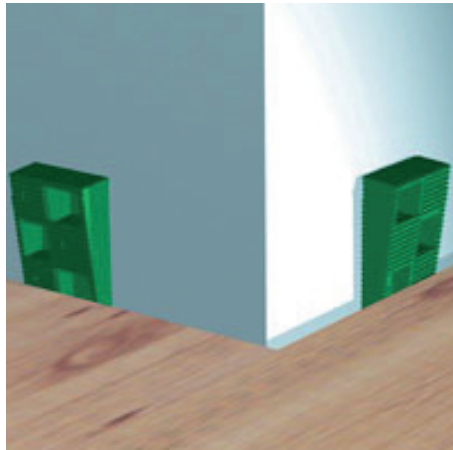

Quix Wig, dé oplossing voor vele toepassingen

De Quix Wig is snel en gemakkelijk te plaatsen. Het getande profiel zorgt ervoor dat de wiggen in elkaar haken, waardoor er slipvrij, nauwkeurig, variabel en stabiel gesteld kan worden.

Het getande profiel zorgt ervoor dat de wiggen in elkaar haken, waardoor er slipvrij, nauwkeurig, variabel en stabiel gesteld kan worden.

per "klik" 0,5mm

Quix Wiggen

Toepassingen bij allerlei stel-, uitvul-, en uitlijnwerkzaamheden:

- Wanden
- Vloeren
- Daken
- Balken
- Metaal-, staal-, gevelbouw
- Kozijnen
- Stempels
- Bekistingen
- Droge montagebouw
- Scheepsbetimmeringen
- Interieurbouw
- Standbouw

Getand profiel

Wiggen van dezelfde kleur, maar ook wiggen met dezelfde breedte, kunnen door middel van het getande profiel samen worden gebruikt.