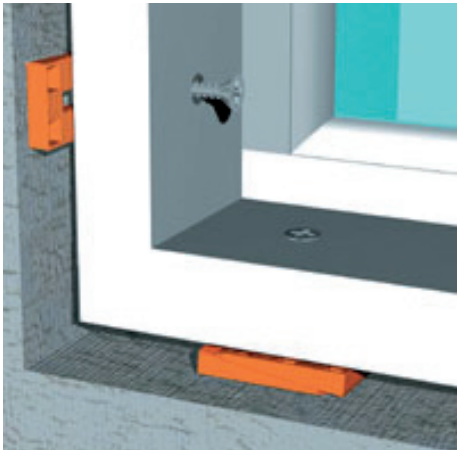

Quix Wig, dé oplossing voor vele toepassingen

De Quix Wig is snel en gemakkelijk te plaatsen. Het getande profiel zorgt ervoor dat de wiggen in elkaar haken, waardoor er slipvrij, nauwkeurig, variabel en stabiel gesteld kan worden.

Het getande profiel zorgt ervoor dat de wiggen in elkaar haken, waardoor er slipvrij, nauwkeurig, variabel en stabiel gesteld kan worden.

per "klik" 0,5mm

Quix Wiggen

Toepassingen bij allerlei stel-, uitvul-, en uitlijnwerkzaamheden:

- Wanden
- Vloeren
- Daken
- Balken
- Metaal-, staal-, gevelbouw
- Kozijnen
- Stempels
- Bekistingen
- Droge montagebouw
- Scheepsbetimmeringen
- Interieurbouw
- Standbouw

Getand profiel

Wiggen van dezelfde kleur, maar ook wiggen met dezelfde breedte, kunnen door middel van het getande profiel samen worden gebruikt.