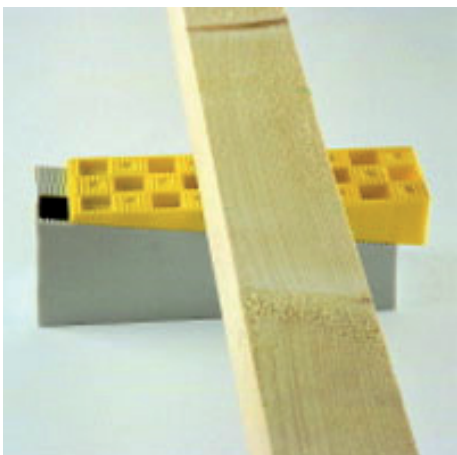

Quix Wig, dé oplossing voor vele toepassingen

De Quix Wig is snel en gemakkelijk te plaatsen. Het getande profiel zorgt ervoor dat de wiggen in elkaar haken, waardoor er slipvrij, nauwkeurig, variabel en stabiel gesteld kan worden.

* in combinatie met de Quix Wig "geel"

De Quix Wig is ook verkrijgbaar in een handige assorti doos. Hierin zitten de meest gangbare maten:

- 70 stuks groen
- 60 stuks oranje
- 75 stuks bruin
- 45 stuks geel

Het getande profiel zorgt ervoor dat de wiggen in elkaar haken, waardoor er slipvrij, nauwkeurig, variabel en stabiel gesteld kan worden.

per "klik" 0,5mm

Quix Wiggen

Toepassingen bij allerlei stel-, uitvul-, en uitlijnwerkzaamheden:

- Wanden
- Vloeren
- Daken
- Balken
- Metaal-, staal-, gevelbouw
- Kozijnen
- Stempels
- Bekistingen
- Droge montagebouw
- Scheepsbetimmeringen
- Interieurbouw
- Standbouw

Getand profiel

Wiggen van dezelfde kleur, maar ook wiggen met dezelfde breedte, kunnen door middel van het getande profiel samen worden gebruikt.