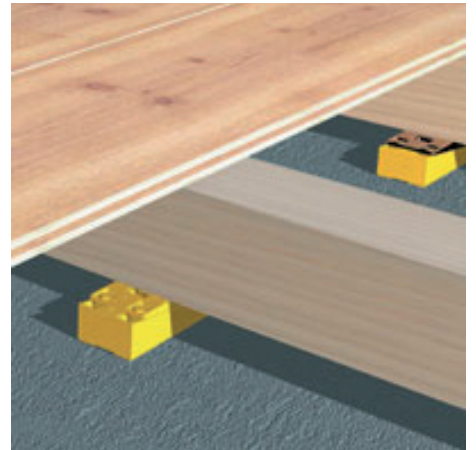

Quix Wig, dé oplossing voor vele toepassingen

De Quix Wig is snel en gemakkelijk te plaatsen. Het getande profiel zorgt ervoor dat de wiggen in elkaar haken, waardoor er slipvrij, nauwkeurig, variabel en stabiel gesteld kan worden.

Het getande profiel zorgt ervoor dat de wiggen in elkaar haken, waardoor er slipvrij, nauwkeurig, variabel en stabiel gesteld kan worden.

per "klik" 0,5mm

Quix Wiggen

Toepassingen bij allerlei stel-, uitvul-, en uitlijnwerkzaamheden:

- Wanden
- Vloeren
- Daken
- Balken
- Metaal-, staal-, gevelbouw
- Kozijnen
- Stempels
- Bekistingen
- Droge montagebouw
- Scheepsbetimmeringen
- Interieurbouw
- Standbouw

Getand profiel

Wiggen van dezelfde kleur, maar ook wiggen met dezelfde breedte, kunnen door middel van het getande profiel samen worden gebruikt.