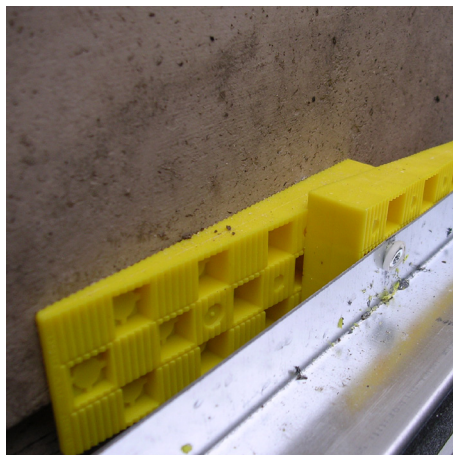

Quix Wig, dé oplossing voor vele toepassingen

De Quix Wig is snel en gemakkelijk te plaatsen. Het getande profiel zorgt ervoor dat de wiggen in elkaar haken, waardoor er slipvrij, nauwkeurig, variabel en stabiel gesteld kan worden.

* in combinatie met de Quix Wig "geel"

De Quix Wig is ook verkrijgbaar in een handige assorti doos. Hierin zitten de meest gangbare maten:

- 70 stuks groen
- 60 stuks oranje
- 75 stuks bruin
- 45 stuks geel

Het getande profiel zorgt ervoor dat de wiggen in elkaar haken, waardoor er slipvrij, nauwkeurig, variabel en stabiel gesteld kan worden.

per "klik" 0,5mm

Quix Wiggen

Toepassingen bij allerlei stel-, uitvul-, en uitlijnwerkzaamheden:

- Wanden
- Vloeren
- Daken
- Balken
- Metaal-, staal-, gevelbouw
- Kozijnen
- Stempels
- Bekistingen
- Droge montagebouw
- Scheepsbetimmeringen
- Interieurbouw
- Standbouw

Getand profiel

Wiggen van dezelfde kleur, maar ook wiggen met dezelfde breedte, kunnen door middel van het getande profiel samen worden gebruikt.